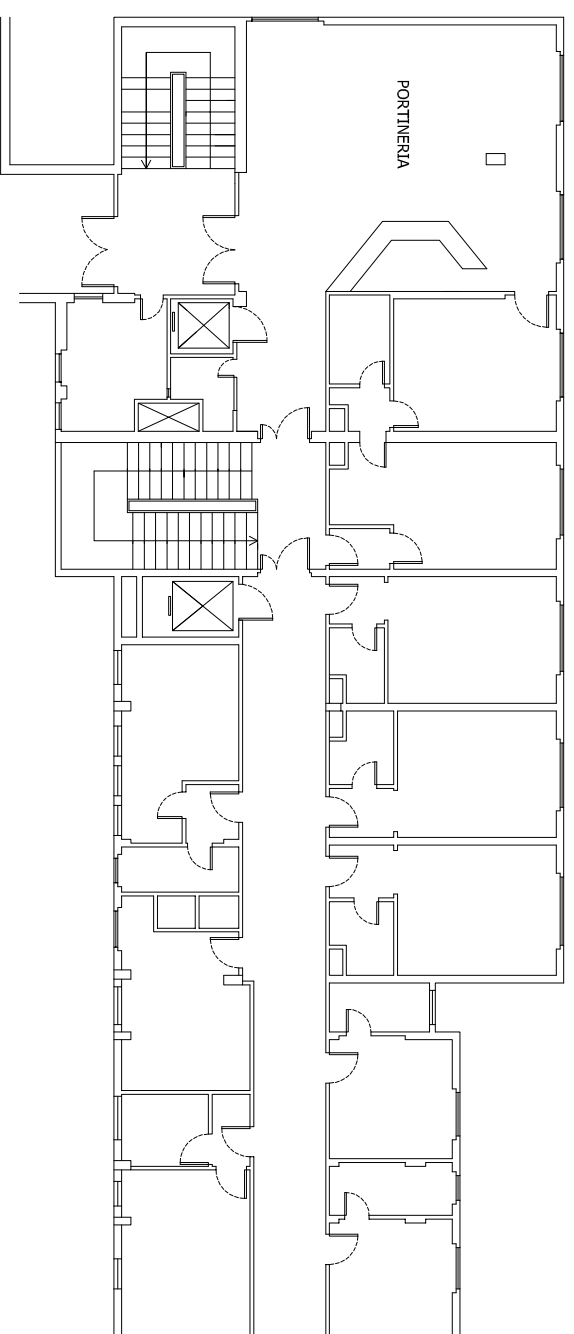

PIANTA PIANO PRIMO SOTTOSTRADA FABB. A

PIANTA PIANO STRADA FABB. A

AZIENDA REGIONALE PER IL DIRITTO ALLO STUDIO UNIVERSITARIO
SEDE LEGALE Viale A. Gramsci, 36 - 50132 Firenze P.I. 05913670484 - C.F. 94164020482

Servizio Qualità e Sicurezza DSU Toscana
www.dsu.toscana.it - qualita@dsu.toscana.it

RESIDENZA UNIVERSITARIA "XXIV Maggio" - Viale XXIV Maggio, 43 - Pisa

PIANTA PIANO SEMINTERRATO / TERRA
FABBRICATO 7A
Scala 1:200