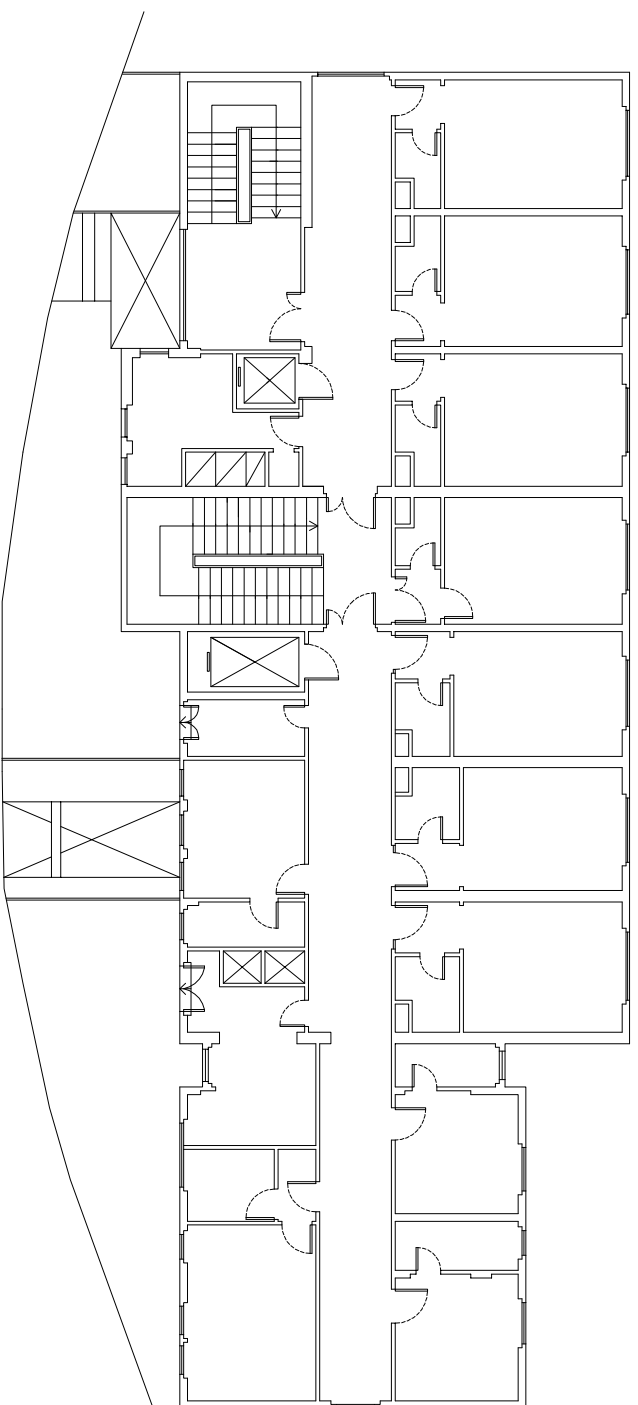

PIANTA PIANO PRIMO SOTTOSTRADA FABB. A

PIANTA PIANO STRADA FABB. A

AZIENDA REGIONALE PER IL DIRITTO ALLO STUDIO UNIVERSITARIO
SEDE LEGALE Viale A. Gramsci, 36 - 50132 Firenze P.I. 05913670484 - C.F. 94164020482

Servizio Qualità e Sicurezza DSU Toscana
www.dsu.toscana.it - qualita@dsu.toscana.it

RESIDENZA UNIVERSITARIA "XXIV Maggio" - Viale XXIV Maggio, 43 - Pisa

PIANTA PIANO SEMINTERRATO / TERRA
FABBRICATO 7A
Scala 1:200