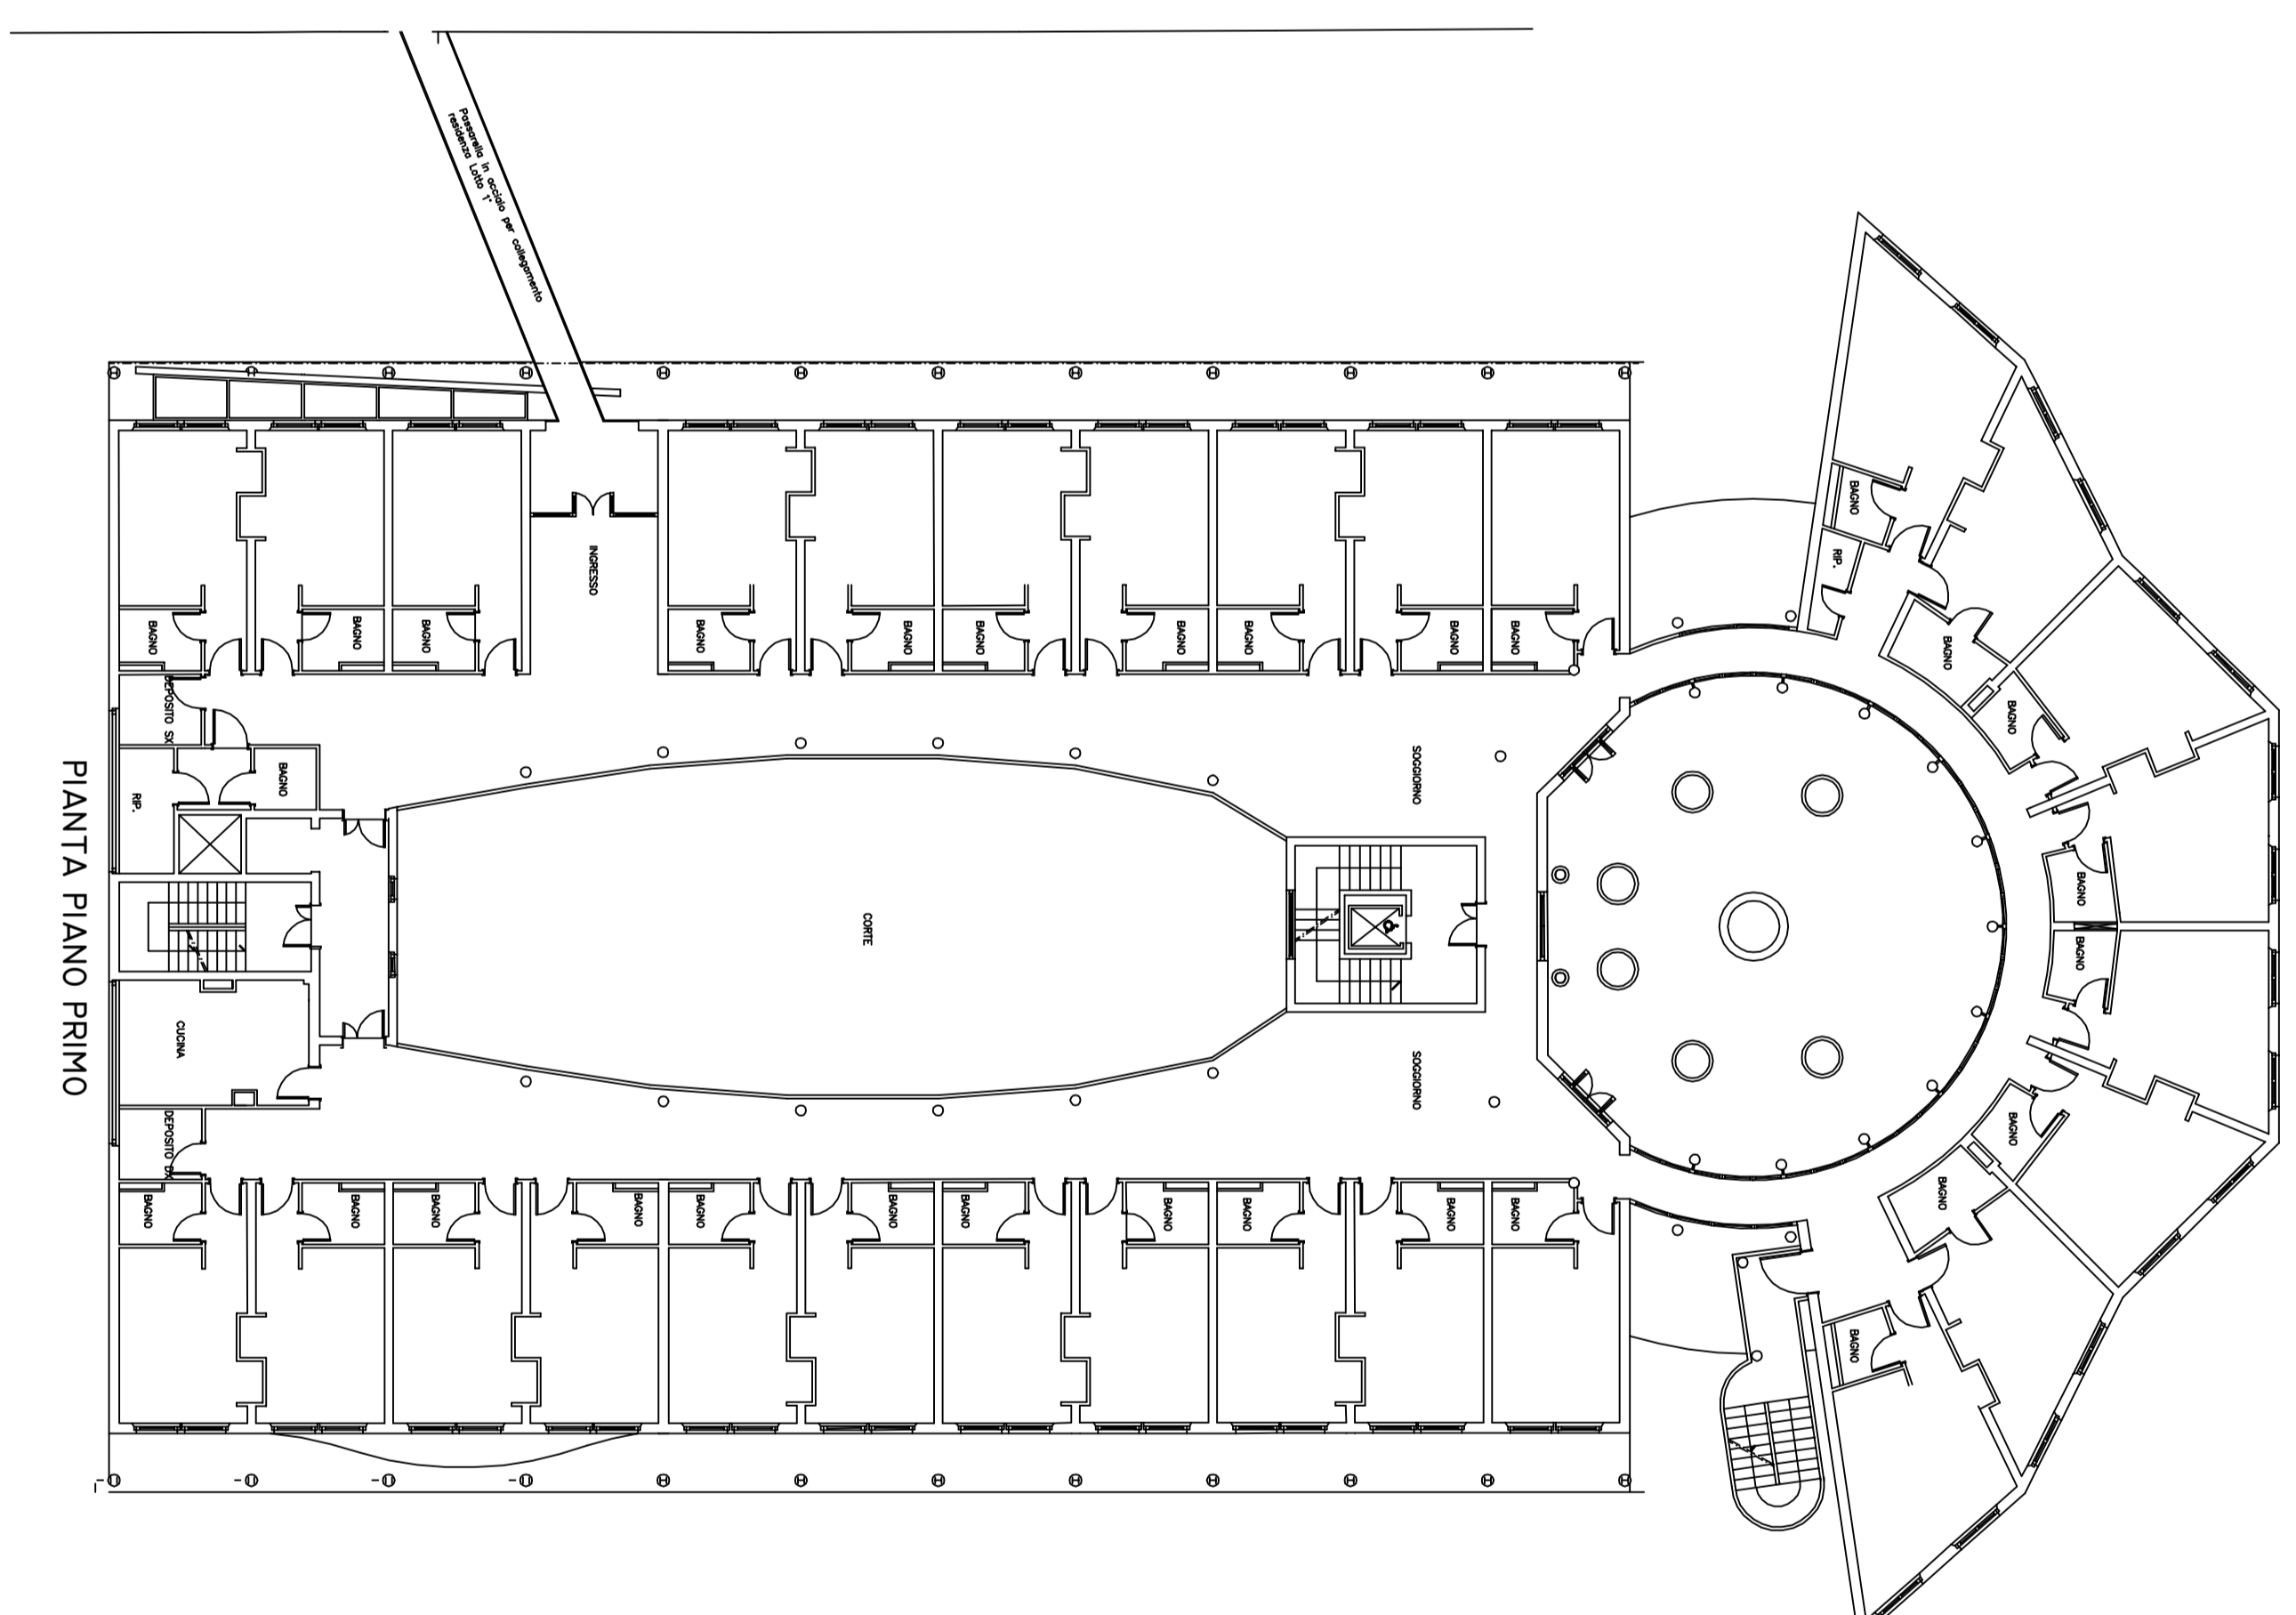

PIANTA PIANO PRIMO