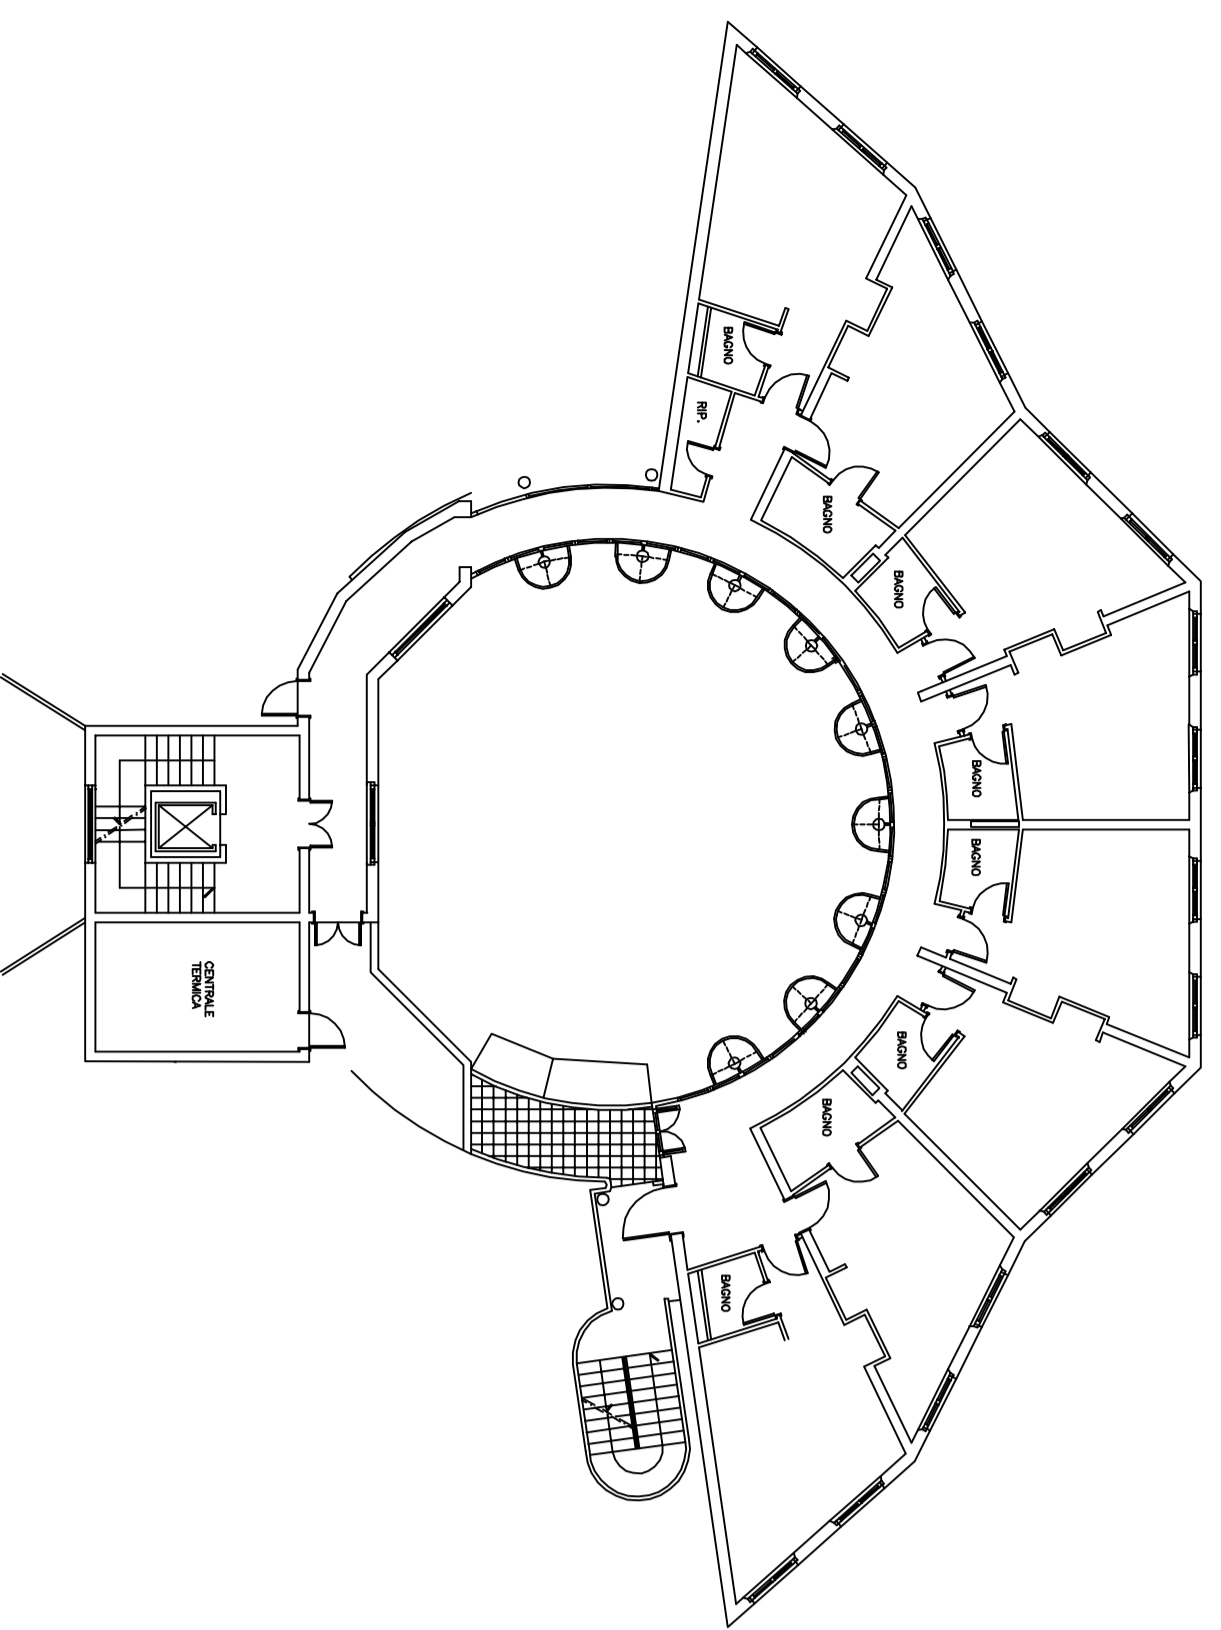

PIANTA PIANO TERZO