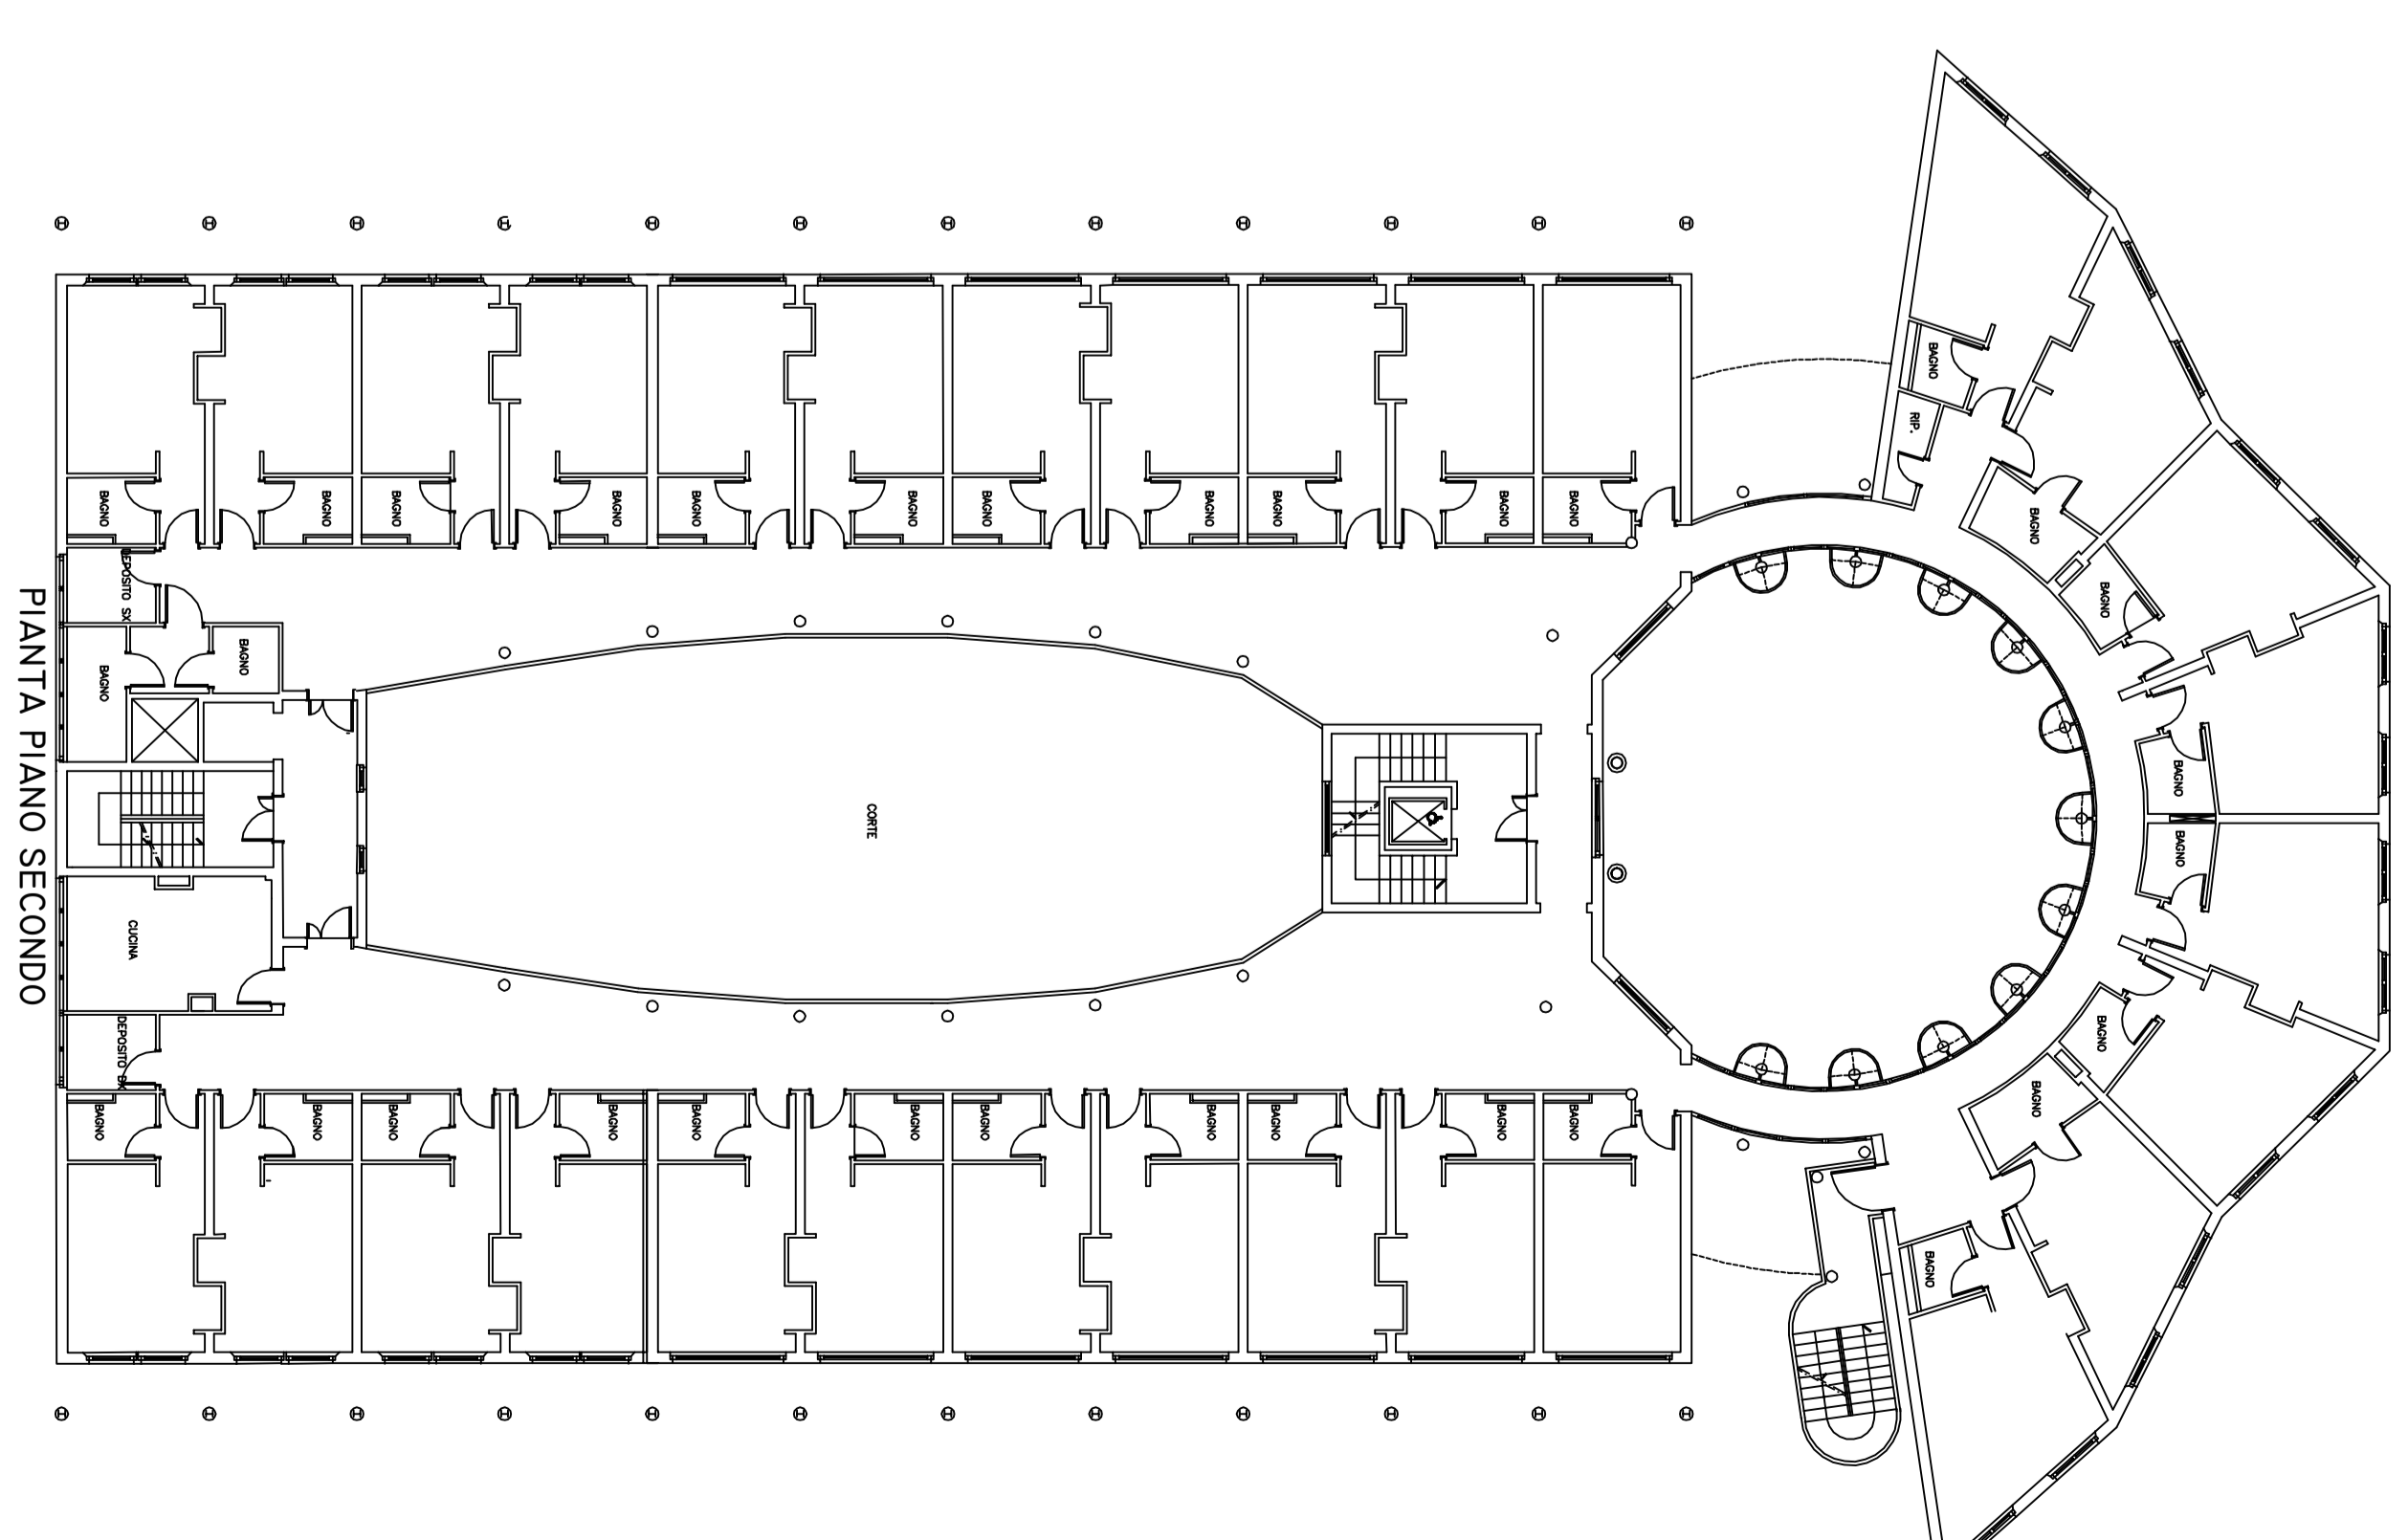

PIANTA PIANO SECONDO

COMUNE DI SIENA		TAV.
PROPRIETARIO: A.R.D.S.U. VIA De NICOLA SAN MINIATO 2		UNICA
		DATA: 08/1/10
PIANTE