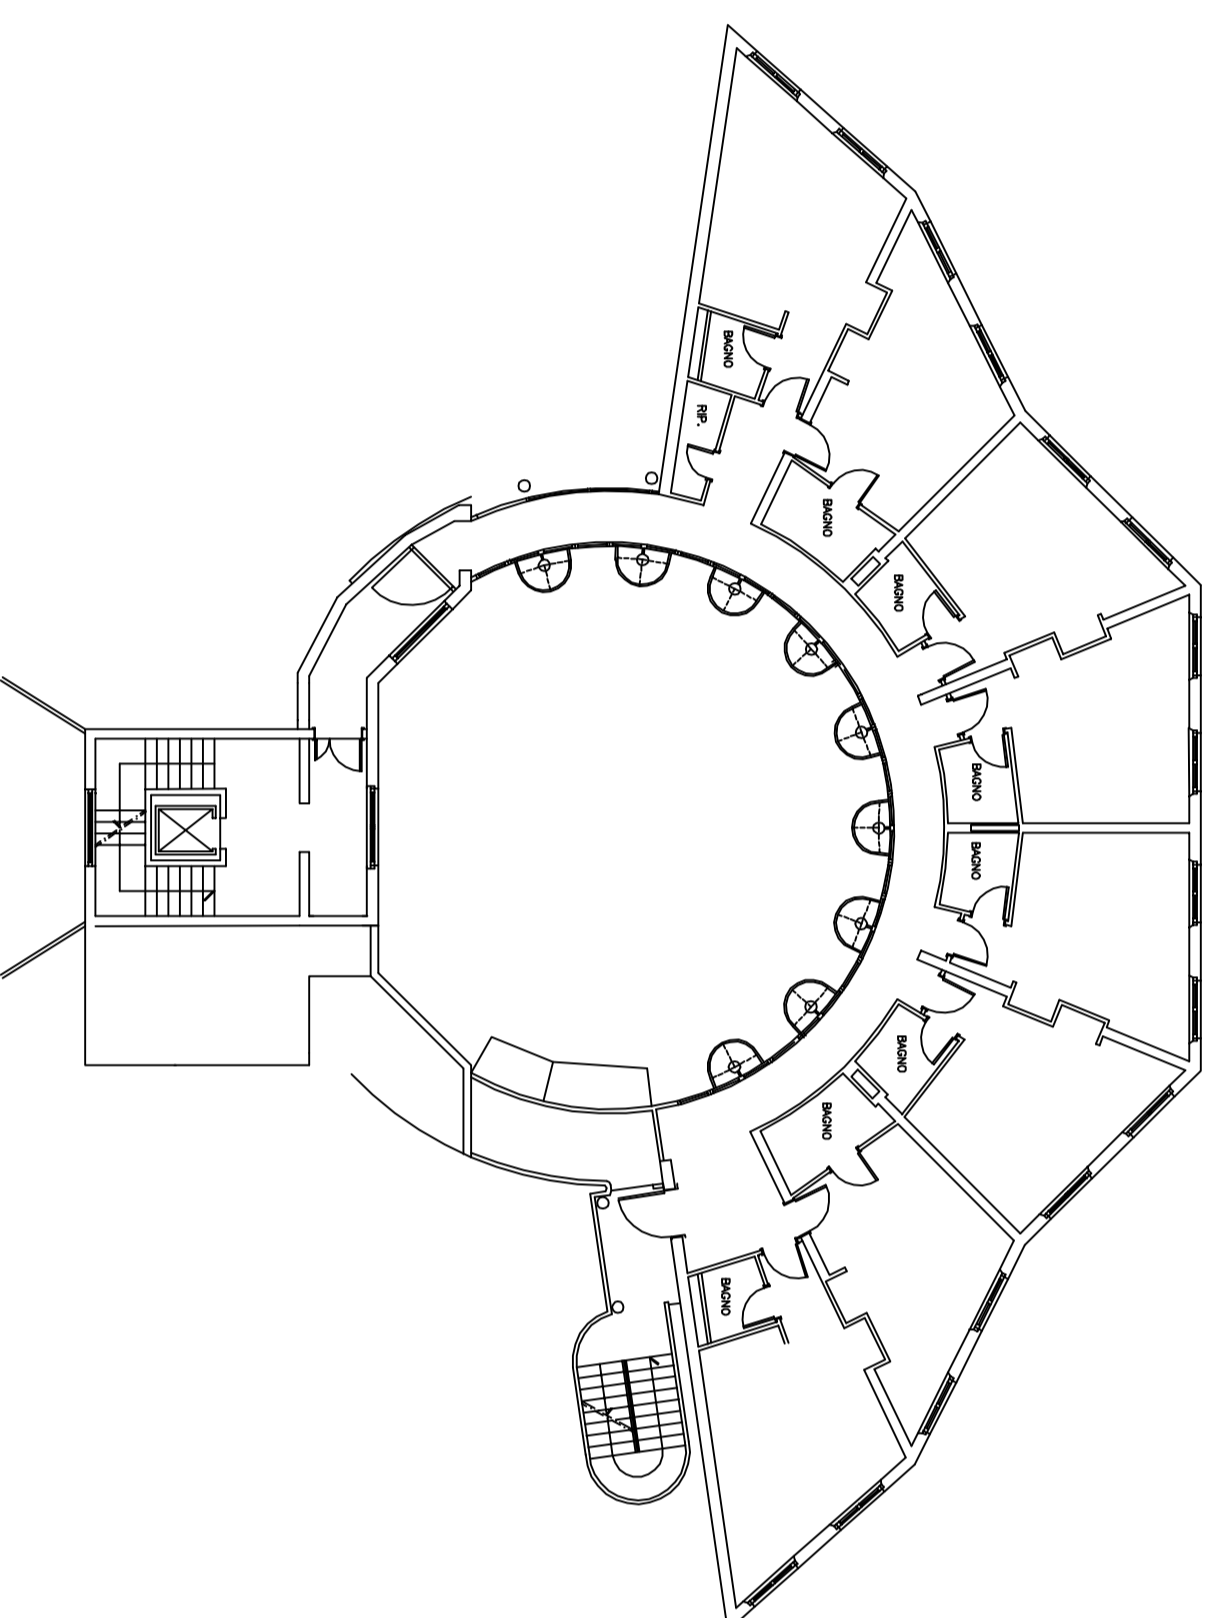

PIANTA PIANO QUARTO