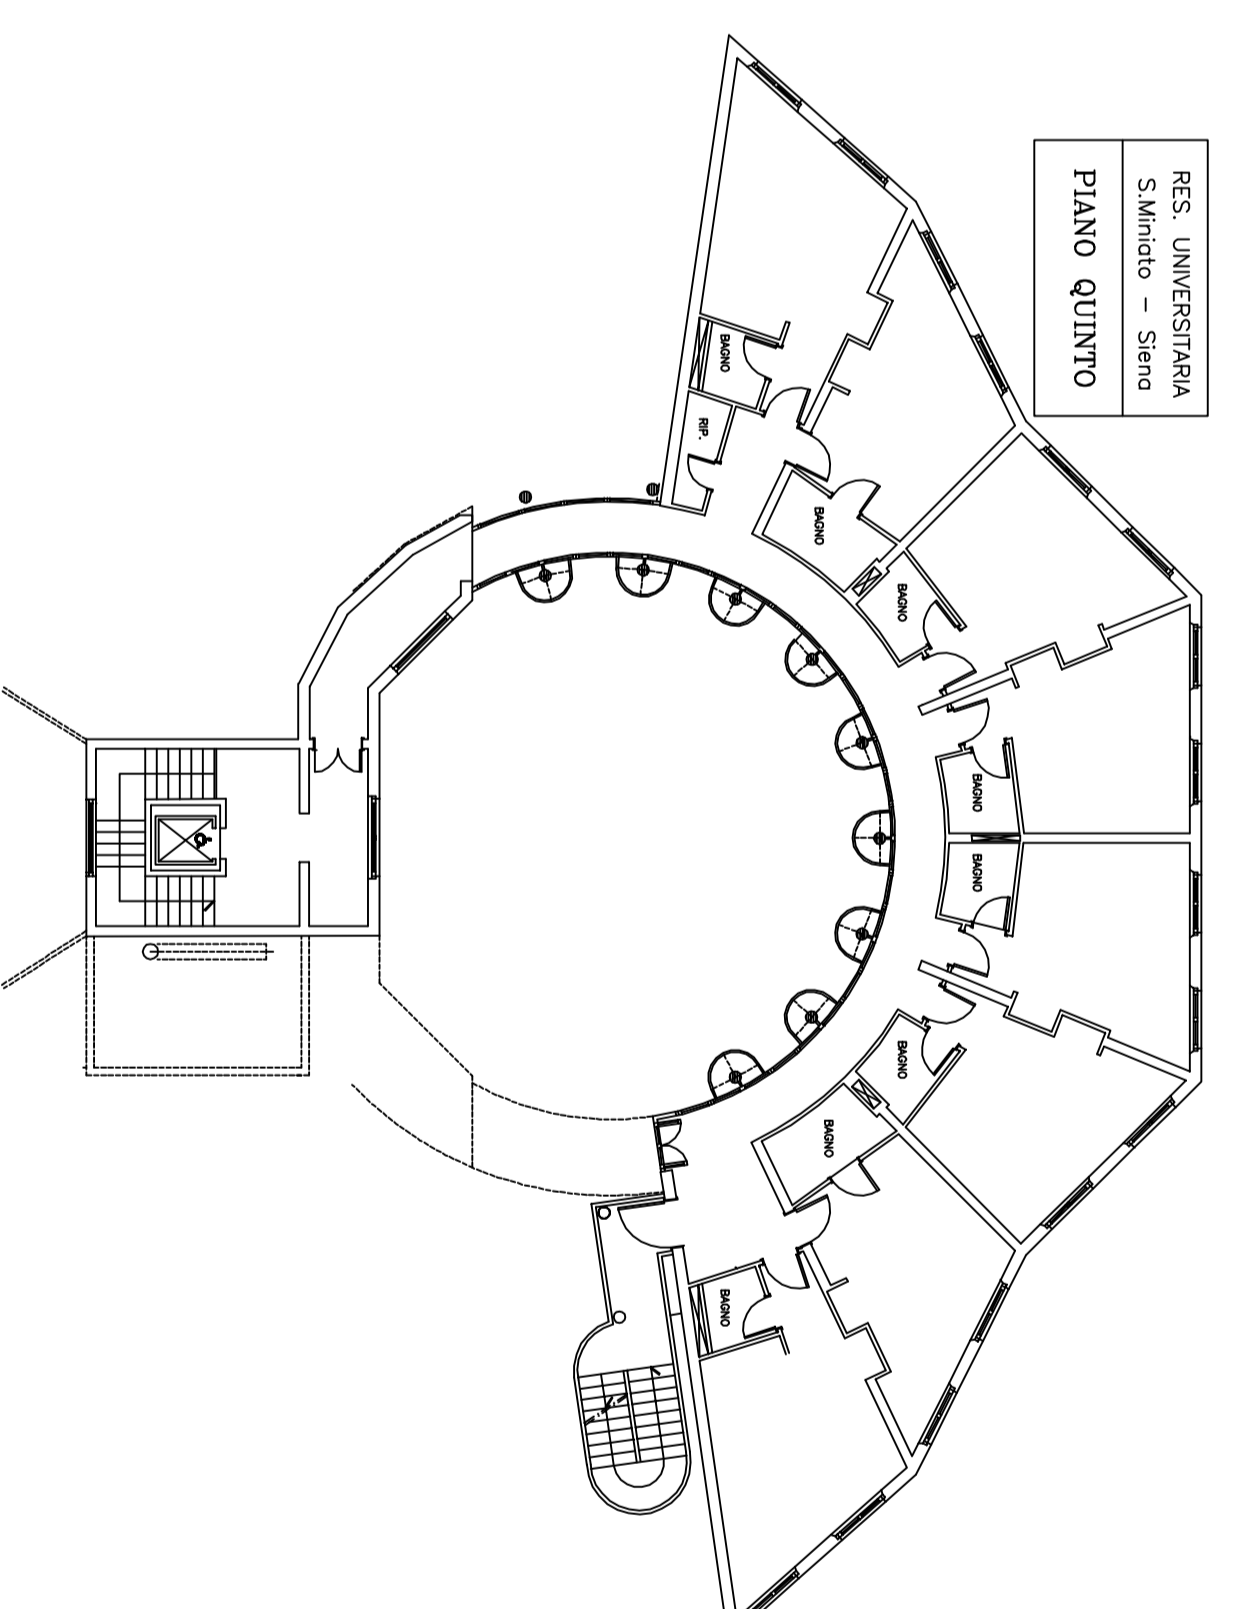

RES UNIVERSITARIA
Siena - Siena
Piano Secondo